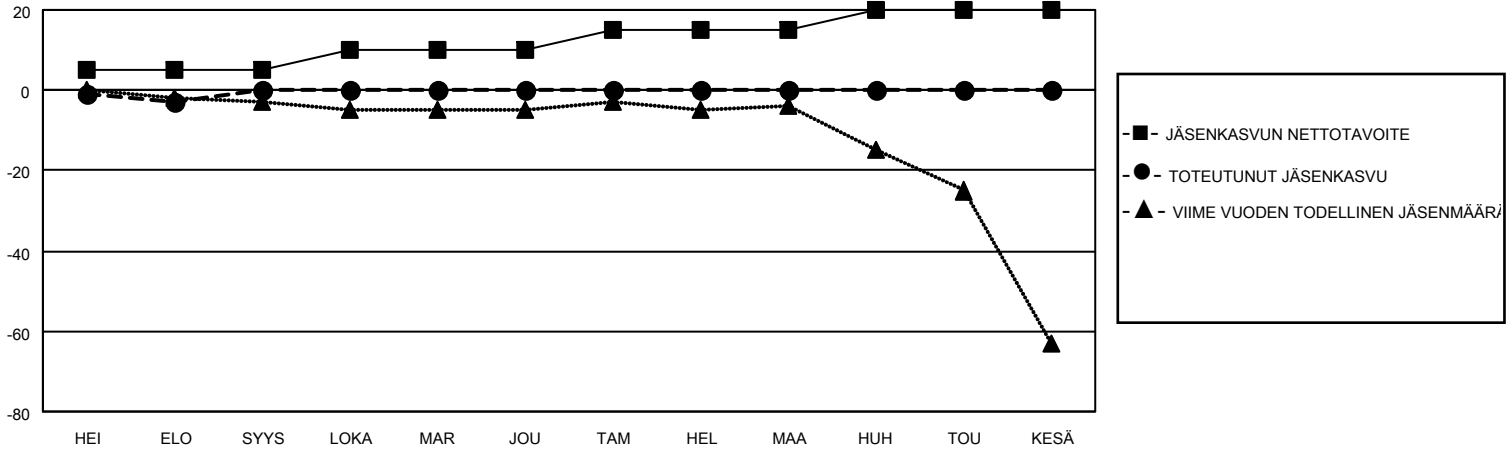

TAVOITTEET JA JÄSENET, KUMULATIIVINEN

LAKKAUTETUT KLUBIT: 1

ERONNEET JÄSENET

KUOLLUT	0
KLUBI LAKKAUTETTU	0
MUU	3
YHTEENSÄ	3

0 CLUBS OF 41 LISÄNNYT YHDEN TAI USEAMMAN UUTTA JÄSENTÄ

[KLIKKA A TÄSTÄ NÄHDÄKSESI KUMULATIIVISET JÄSENTIEDOT](#)

SUKUPUOLIJAKAUMA

MIES	641 (77.42%)
NAINEN	187 (22.58%)
NON BINARY	0 (0.00%)
PREFER NOT TO ANSWER	0 (0.00%)

PERHEJÄSENIÄ YHTEENSÄ	2
PERHEJÄSENET, JOTKA MAKSAVAT PUOLET JÄSENMAKSUSTA	1