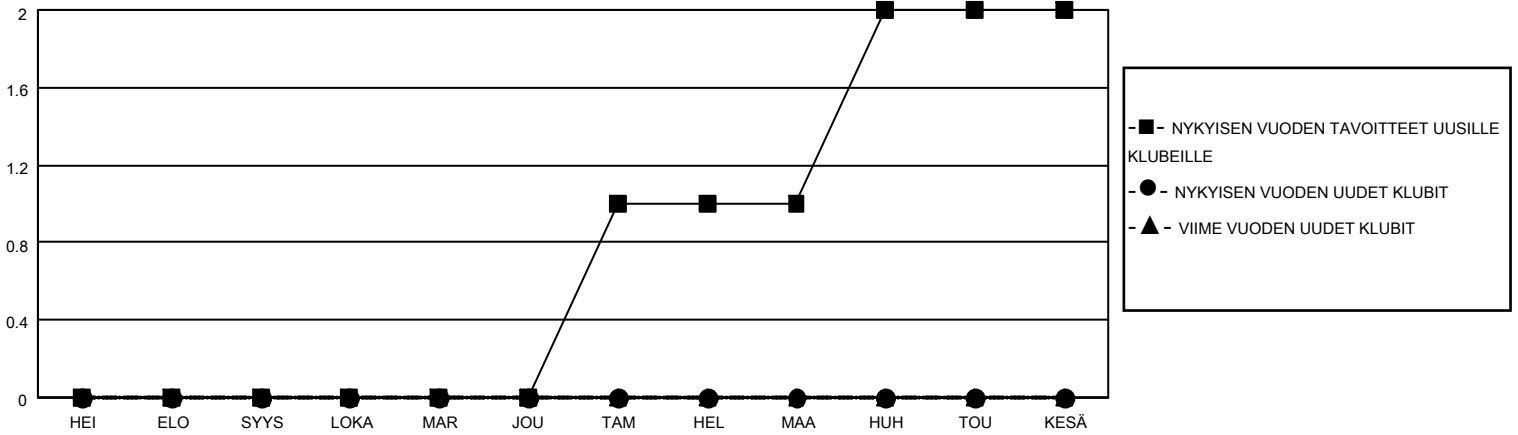

MONTHLY MEMBERSHIP PROGRESS REPORT

SIJAINTI FINLAND

District 107 B

Results as of: 8/31/2022

Klubit			
TULOKSET 2022-2023			
NELJÄNNES	UUDEN KLUBIN TAVOITE	UUDET KLUBIT	LOPETETUT KLUBIT
HEI/ELO/SYYS	0	0	1
LOKA/MAR/JOU	0	0	0
TAM/HEL/MAA	1	0	0
HUH/TOU/KESÄ	1	0	0

jäsentä			
TULOKSET 2022-2023			
NELJÄNNES	JÄSENKASVUN NETTOTAVOITE	TOTEUTUNUT JÄSENKASVU	POISTETUT JÄSENET (mukaan lukien siirrot)
HEI/ELO/SYYS	5	0	3
LOKA/MAR/JOU	5	0	0
TAM/HEL/MAA	5	0	0
HUH/TOU/KESÄ	5	0	0

TAVOITTEET JA UUDET KLUBIT, KUMULATIIVINEN